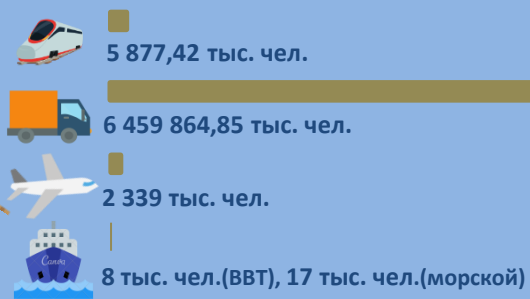

По сравнению с 2018 и 2019 годом, по всем видам транспорта показатели **ухудшились** на **41,8%** и **43,4%** соответственно

По сравнению с 2018 и 2019 годом, по всем видам транспорта показатели **ухудшились** на **42,7%** и **45,2%** соответственно