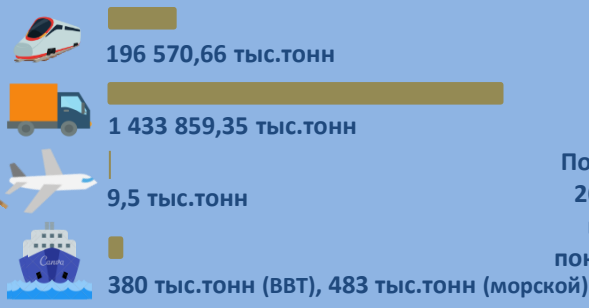

Статистика транспорта за 6 месяцев 2020 года

Объем перевозок

По сравнению с 2018 и 2019 годом, по всем видам транспорта показатели **ухудшились** на **4%** и **7,3%**

По сравнению с 2018 и 2019 годом, по всем видам транспорта показатели **ухудшились** на **1,8%** и **3,3%** соответственно