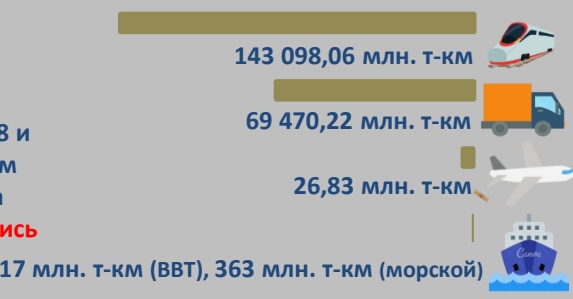

Статистика транспорта за 6 месяцев 2020 года

Объем перевозок

По сравнению с 2018 и 2019 годом, по всем видам транспорта показатели **ухудшились** на **4%** и **7,3%**

По сравнению с 2018 и 2019 годом, по всем видам транспорта показатели **ухудшились** на **1,8%** и **3,3%** соответственно